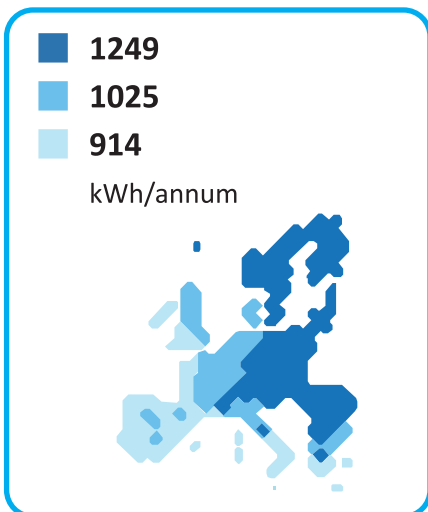

ENERG

енергия · ενεργεια

🏠 ARISTON NUOS SPLIT 110 WH

3623243

15 dB

57 dB

727

604

540

kWh/annum

ENERG

енергия · ενεργεια

🏠 ARISTON NUOS SPLIT 150 WH

3079033

ENERG

енергия · ενεργεια

ARISTON NUOS SPLIT 80 WH

3623242

15 dB

57 dB

717

606

537

kWh/annum